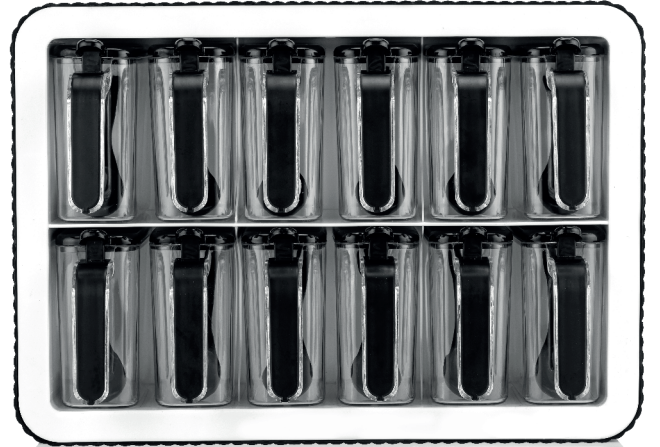

12'li Baharatlık Set
Set of 12 spice racks
KOD/code: **0440**

- 📦 Koli İçi Adet: 12
- 📦 Koli Hacmi: 0,159 m³
- 📏 W: 11 • L: 32 • H: 21
- 🚚 Tır: 6840 📦 Kont: 5160