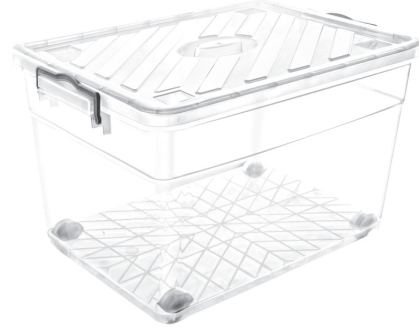

55 lt

55 Lt Family Box
55 LT FAMILY BOX
KOD/code: **0473**

- Koli İçi Adet: 6
- Koli Hacmi: : 0,165 m³
- W: 56 • L: 40 • H: 33 cm
- Tır: 3300 Kont: 2490