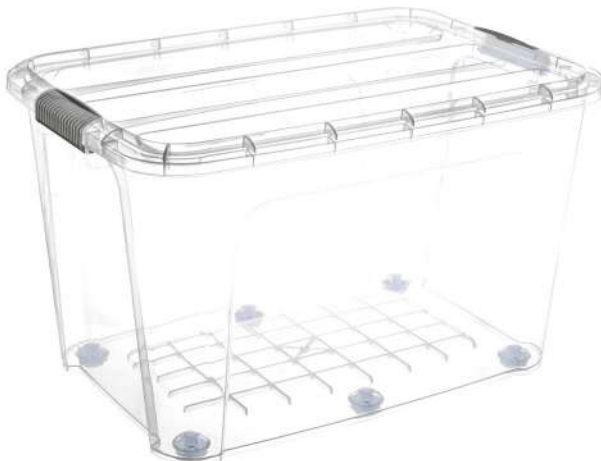

100 lt

100 Lt. Family Box
100 LT FAMILY BOX
KOD/code: **0433**

- Koli İçi Adet: 4
- Koli Hacmi: 0,259 m³
- W: 480 • L: 695 • H: 430 cm
- Tır: 2100 Kont: 1620