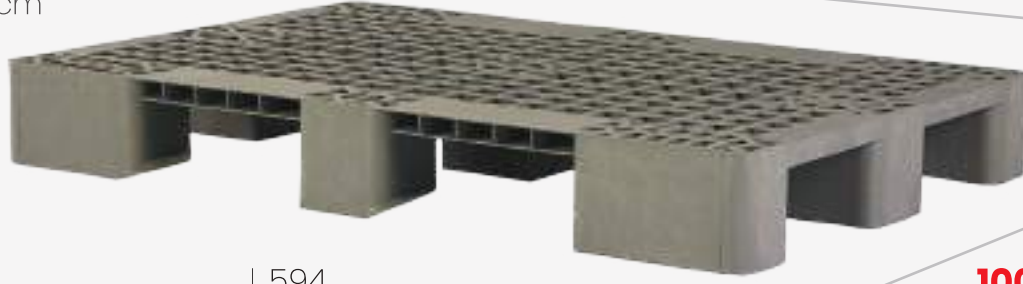

100x120 3 Kızaklı Izgaralı Palet

KOD | CODE:

1023

Three-Slide Grate Pallet

15 cm

120 cm

100 cm

Tır /Truck	594
Kamyon /Van	270
Konteyner /Container	525
Net Ağırlık /Net Weight	11-12
Brüt Ağırlık /Gross Weight	11-12
Dinamik Taşıma Kapasitesi Dynamic Carr. Capacity	1200
Statik Taşıma Kapasitesi Static Carr. Capacity	3000

Standart Renkler

Standart Colors

Beyaz/White

Gri/Grey

Sarı/Yellow

Mavi/Blue

Siyah/Black

Yeşil/Green

Kırmızı/Red