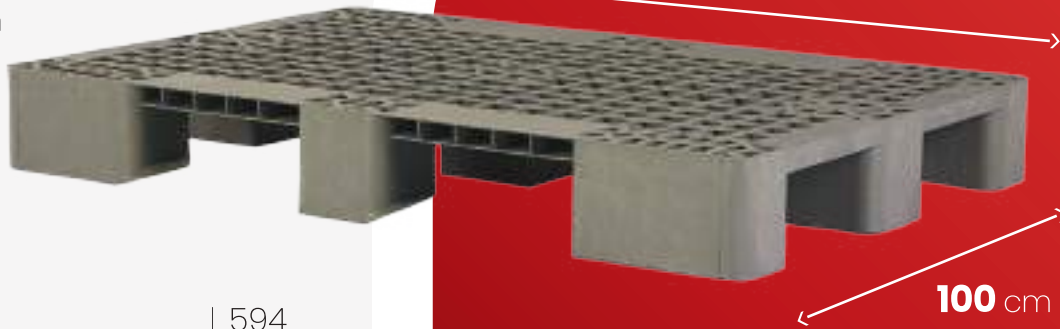

120 cm

100 cm

Tır /Truck	594
Kamyon /Van	270
Konteyner /Container	525
Net Ağırlık /Net Weight	11
Brüt Ağırlık /Gross Weight	11
Dinamik Taşıma Kapasitesi Dynamic Carr. Capacity	1000
Statik Taşıma Kapasitesi Static Carr. Capacity	2500

Standart Renkler
Standart Colors

Beyaz/White

Gri/Grey

Sarı/Yellow

Mavi/Blue

Siyah/Black

Yeşil/Green

Kırmızı/Red

Özel Sipariş Renkler
Special Order Colors

KOD | CODE:

0990

15 cm