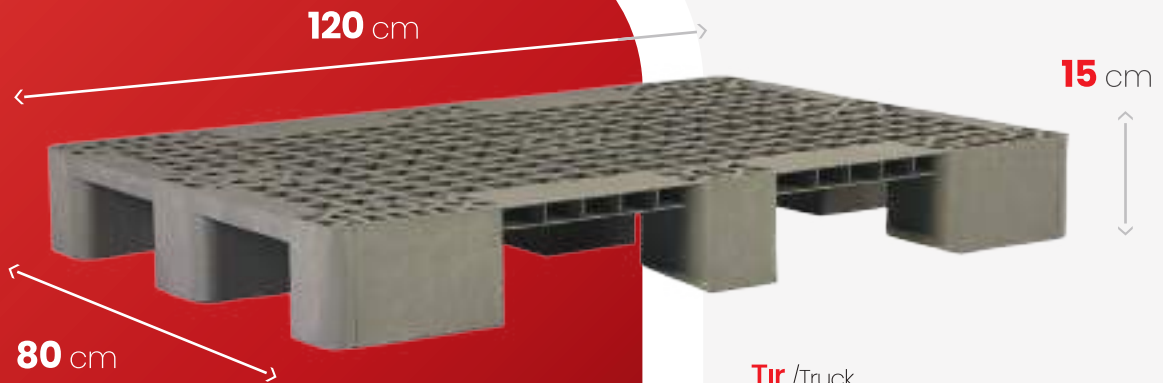

80x120 Eko 9 Ayaklı Izgaralı Palet

Eco 9 Feet Grid Pallet

Tır /Truck	702
Kamyon /Van	400
Konteyner /Container	630
Net Ağırlık /Net Weight	8-9
Brüt Ağırlık /Gross Weight	8-9
Dinamik Taşıma Kapasitesi Dynamic Carr. Capacity	800
Statik Taşıma Kapasitesi Static Carr. Capacity	2000