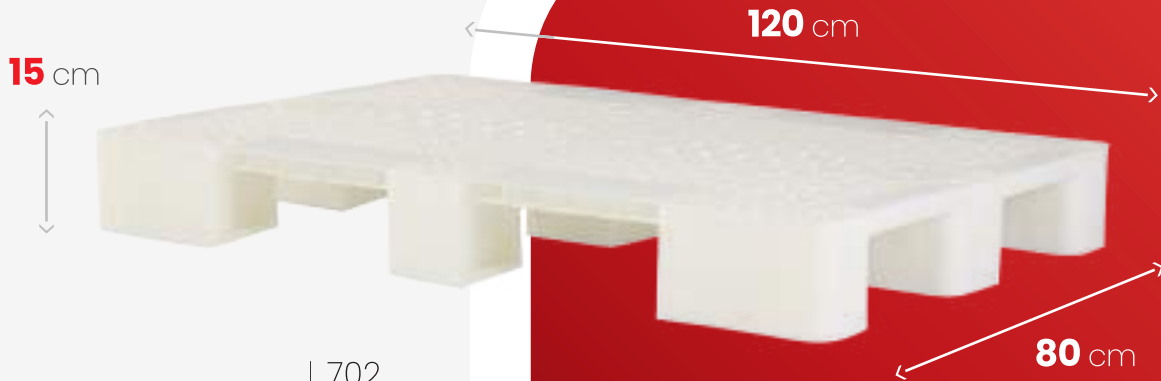

Özel Sipariş Renkler

Special Order Colors

KOD | CODE:

0960

Tır /Truck	702
Kamyon /Van	400
Konteyner /Container	630
Net Ağırlık /Net Weight	11,5-12
Brüt Ağırlık /Gross Weight	11,5-12
Dinamik Taşıma Kapasitesi Dynamic Carr. Capacity	1000
Statik Taşıma Kapasitesi Static Carr. Capacity	3000

80x120
9 Ayaklı Düz Palet
9 Legged Flat Pallet