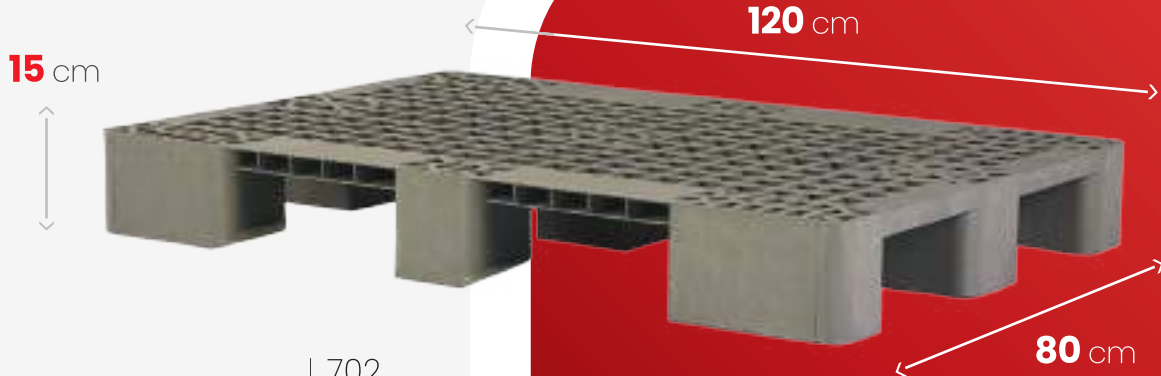

Özel Sipariş Renkler

Special Order Colors

KOD | CODE:

0994

Tır /Truck	702
Kamyon /Van	400
Konteyner /Container	630
Net Ağırlık /Net Weight	8,5-9
Brüt Ağırlık /Gross Weight	8,5-9
Dinamik Taşıma Kapasitesi Dynamic Carr. Capacity	1000
Statik Taşıma Kapasitesi Static Carr. Capacity	2500

80x120 Eko 2 Kızaklı Izgaralı Bariyerli Palet

Eco Two Skid Grate Barrier Pallet