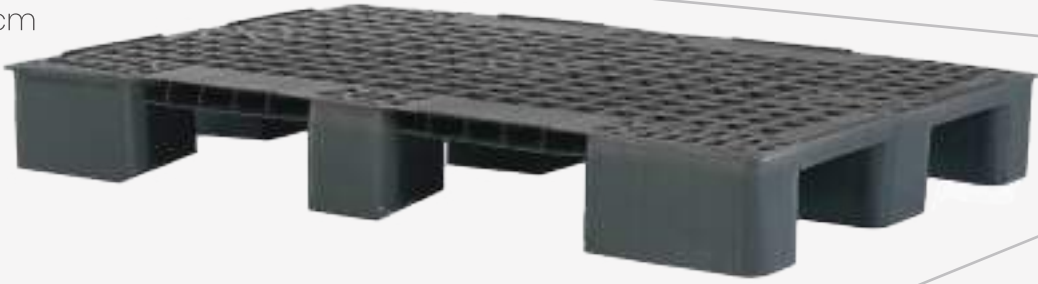

80x120 9 Ayaklı Izgaralı Bariyerli Palet

KOD | CODE:

0997

9 Feet Grid Barrier Pallet

15 cm

120 cm

80 cm

Tır /Truck	702
Kamyon /Van	400
Konteyner /Container	630
Net Ağırlık /Net Weight	7,5-8
Brüt Ağırlık /Gross Weight	7,5-8
Dinamik Taşıma Kapasitesi Dynamic Carr. Capacity	800
Statik Taşıma Kapasitesi Static Carr. Capacity	2000

Standart Renkler
Standart Colors

Beyaz/White

Gri/Grey

Sarı/Yellow

Mavi/Blue

Siyah/Black

Yeşil/Green

Kırmızı/Red

Özel Sipariş Renkler
Special Order Colors

KOD | CODE:

0998

15 cm