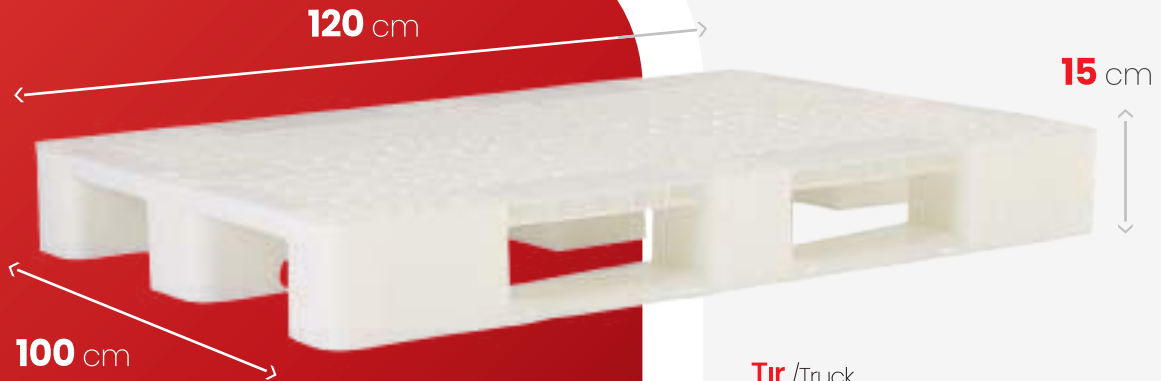

Özel Sipariş Renkler
Special Order Colors

KOD | CODE:

0979

100x120 2 Kızaklı Izgaralı Bariyerli Palet

Two-Slide Grate Pallet

Tır /Truck	594
Kamyon /Van	270
Konteyner /Container	525
Net Ağırlık /Net Weight	10
Brüt Ağırlık /Gross Weight	10
Dinamik Taşıma Kapasitesi Dynamic Carr. Capacity	1000
Statik Taşıma Kapasitesi Static Carr. Capacity	2700