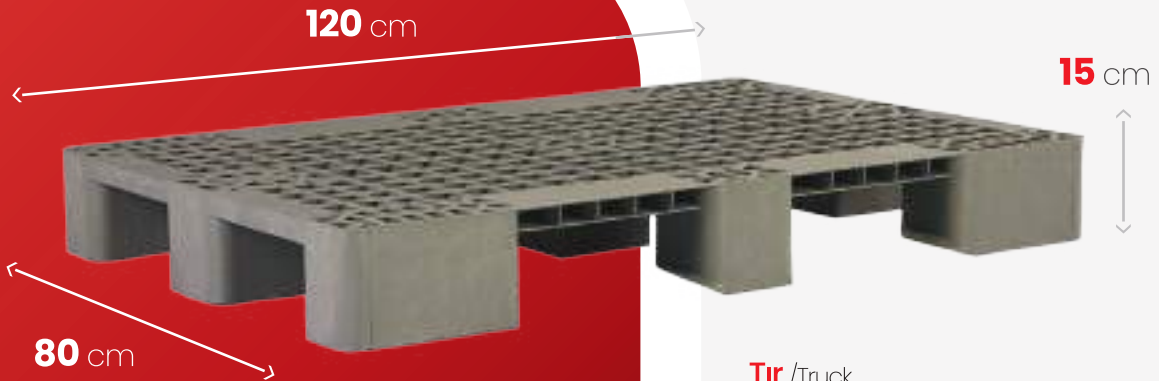

Özel Sipariş Renkler
Special Order Colors

KOD | CODE:

0962

80x120 İki Kızaklı Izgaralı Bariyerli Palet

Two Skids Grid Barrier Pallet

Tır /Truck	702
Kamyon /Van	400
Konteyner /Container	630
Net Ağırlık /Net Weight	9,5-10,5
Brüt Ağırlık /Gross Weight	9,5-10,5
Dinamik Taşıma Kapasitesi Dynamic Carr. Capacity	1350
Statik Taşıma Kapasitesi Static Carr. Capacity	3500