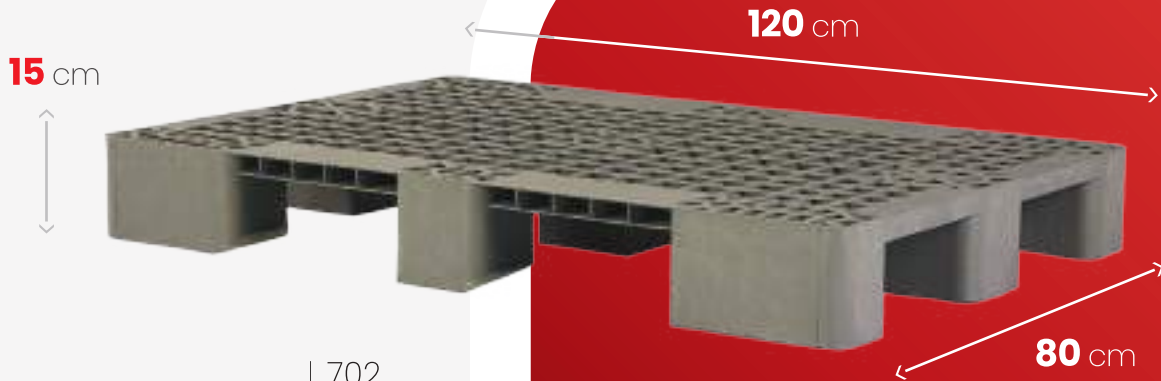

Özel Sipariş Renkler

Special Order Colors

KOD | CODE:

0964

Tır /Truck	702
Kamyon /Van	400
Konteyner /Container	630
Net Ağırlık /Net Weight	9,5-10,5
Brüt Ağırlık /Gross Weight	9,5-10,5
Dinamik Taşıma Kapasitesi Dynamic Carr. Capacity	1000
Statik Taşıma Kapasitesi Static Carr. Capacity	2800

80x120 9 Ayaklı Izgaralı Palet

9 Feet Grid Pallet