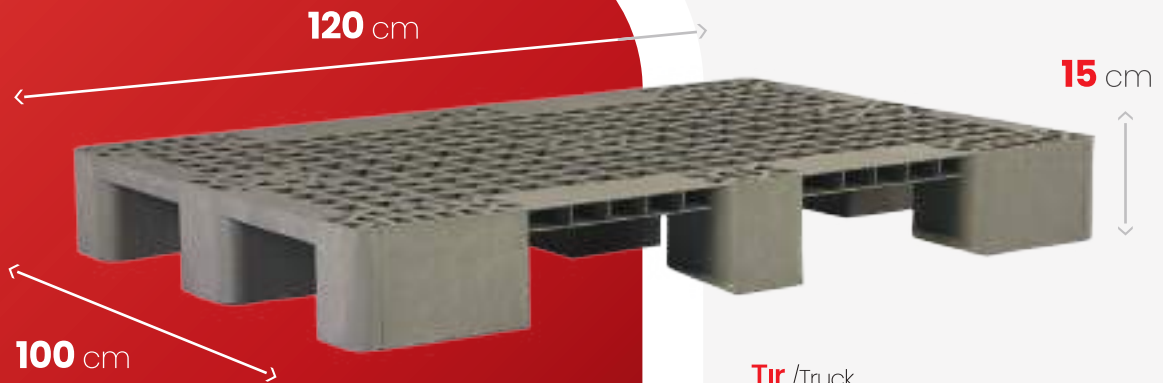

Özel Sipariş Renkler Special Order Colors

KOD | CODE:

1011

100x120 3 Kızaklı Izgaralı Bariyerli Palet

Three-Slide Grate Pallet

Tır /Truck	594
Kamyon /Van	270
Konteyner /Container	525
Net Ağırlık /Net Weight	11-12
Brüt Ağırlık /Gross Weight	11-12
Dinamik Taşıma Kapasitesi Dynamic Carr. Capacity	1200
Statik Taşıma Kapasitesi Static Carr. Capacity	3000