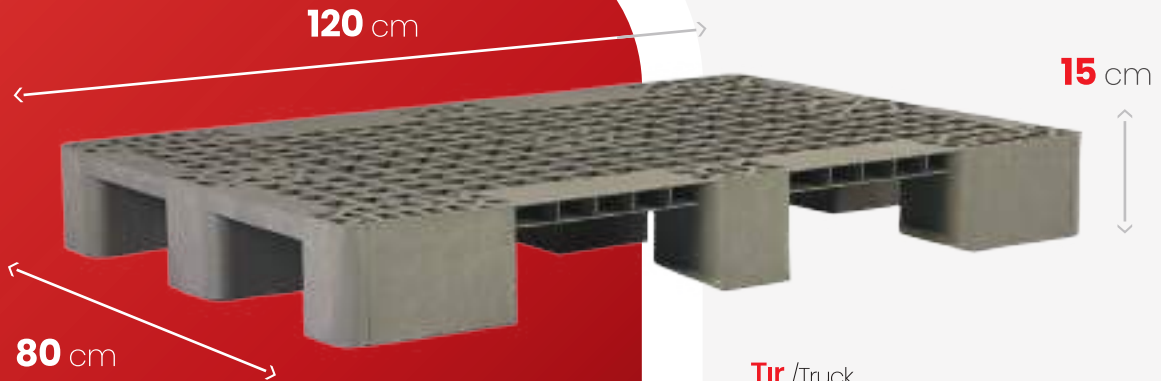

80x120 Eko 3 Kızaklı Izgaralı Bariyerli Palet

Eco Triple Skid Grate Barrier Pallet

Tır /Truck	702
Kamyon /Van	400
Konteyner /Container	630
Net Ağırlık /Net Weight	8,5-9
Brüt Ağırlık /Gross Weight	8,5-9
Dinamik Taşıma Kapasitesi Dynamic Carr. Capacity	1200
Statik Taşıma Kapasitesi Static Carr. Capacity	3000